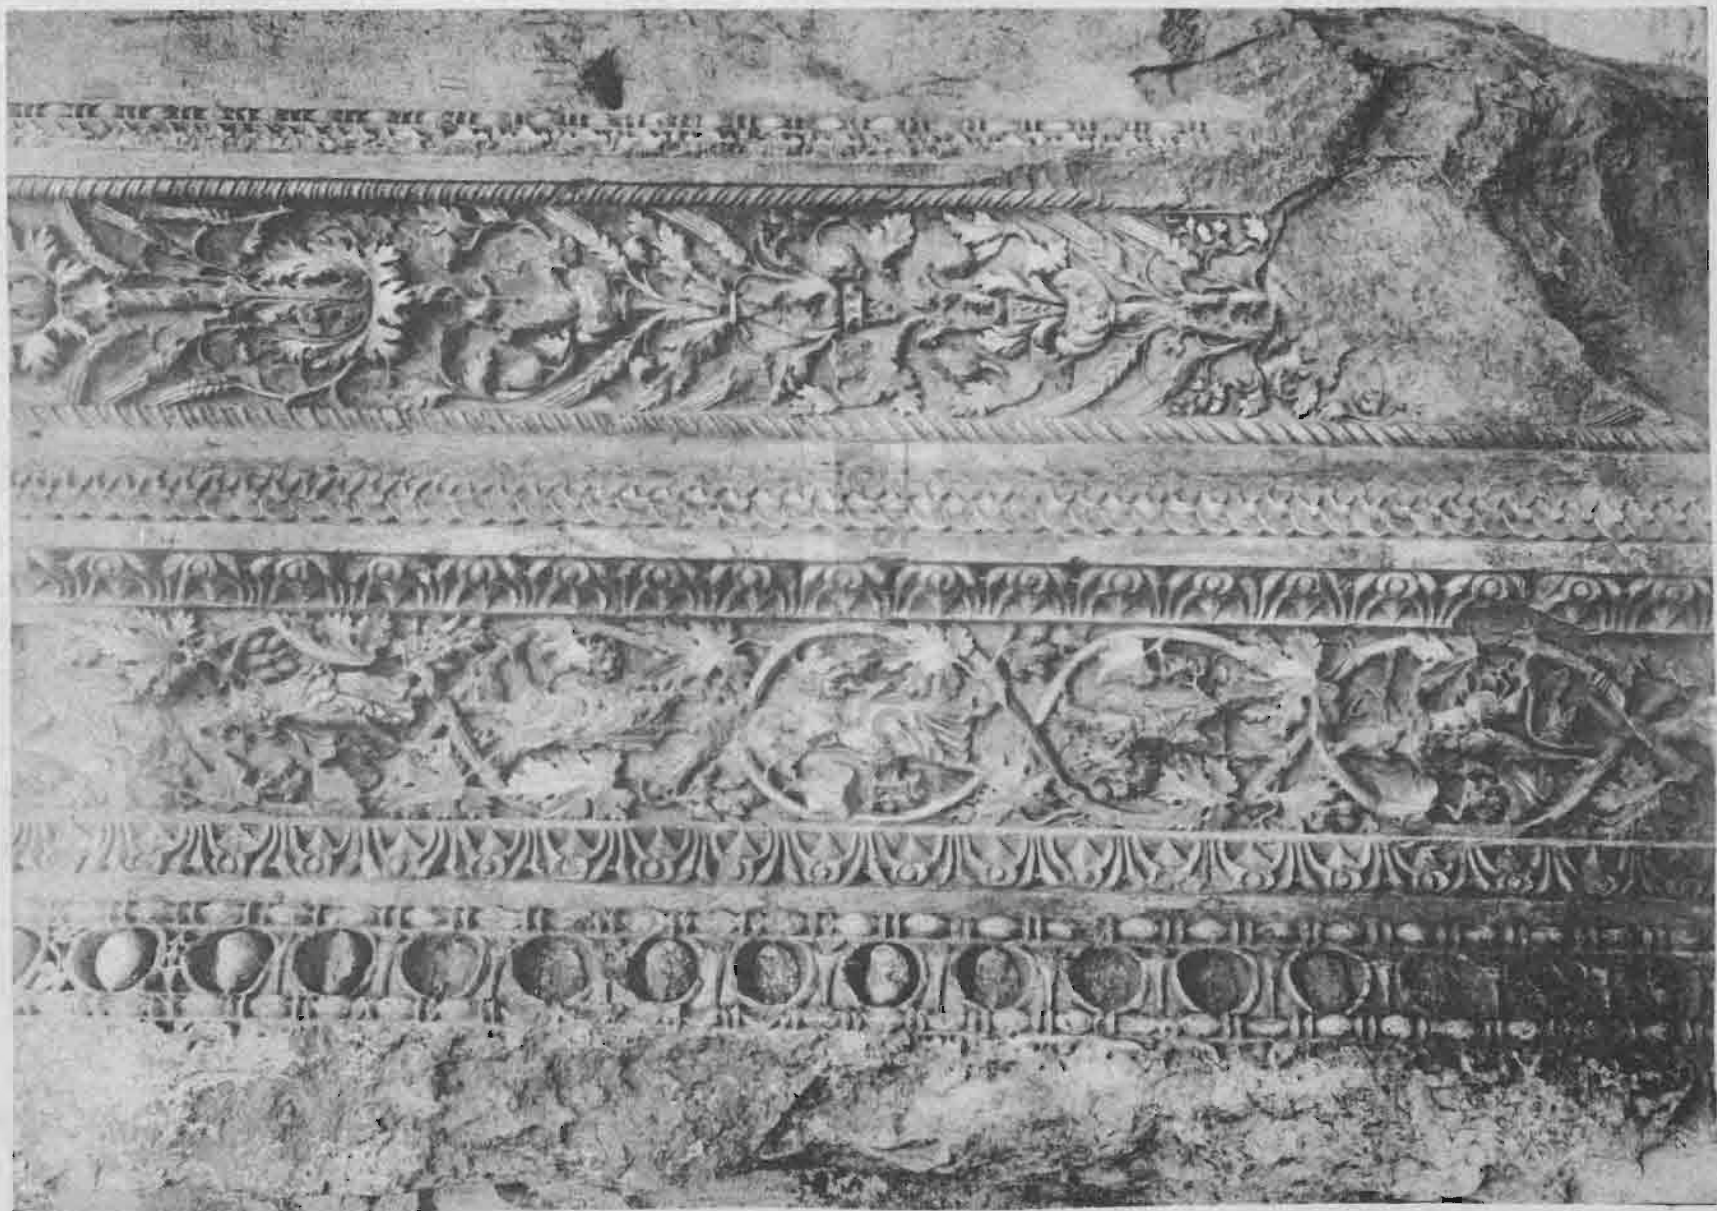

1710

BATHBEK
32 Vues — 32 Views

SIEMANOGLIO

ÉD. J. GUENEGOSSEAN
BOUTIQUE D'ARTS ET MÉTIERS
PARIS (FRANCE)

TABLE DES MATIÈRES

- N. 1. Panorama de Baalbek.
„ 2. Panorama de Baalbek.
„ 3. Vue générale de l'Acropole.
„ 4. Temple de Bacchus.
„ 5. Porte du Temple de Bacchus.
„ 6. Détail de la porte du Temple de Bacchus.
„ 7. Sculptures sur les côtés de la porte du Temple de Bacchus.
„ 8. Porte du Temple de Bacchus. Vue intérieure.
„ 9. Porte du Temple de Bacchus, avant le pilier.
„ 10. Temple de Bacchus côté Est.
„ 11. Plafond du Pérystile du Temple de Bacchus.
„ 12. Détails des chapiteaux du Pronaos du Temple de Bacchus.
„ 13. Intérieur du Temple de Bacchus.
„ 14. Pierre sculptée de la voûte du pérystyle du Temple de Bacchus.
„ 15. Détails des frises extérieures du Temple de Bacchus.
„ 16. Détails intérieurs du Temple de Bacchus.
„ 17. Détails d'une niche des chambres carrées.
„ 18. Vue générale de l'intérieur du Temple du Soleil.
„ 19. Colonnes du Temple du Soleil.
„ 20. Corniche du Temple du Soleil.
„ 21. Mur Cyclopéen vu de face.
„ 22. Mur Cyclopéen. Perspective.
„ 23. Colonnes du Temple du Soleil, face intérieure.
„ 24. Détails des sculptures autour du Bassin.
„ 25. Détails des sculptures autour du Bassin.
„ 26. Exèdre circulaire de la grande cour.
„ 27. Musée. Collection.
„ 28. Détails d'un chapiteau dans l'Ancienne Mosquée.
„ 29. Colonnes et chapiteaux dans une Ancienne Mosquée.
„ 30. Temple de Vénus.
„ 31. Pierre du midi.
„ 32. Coupole de Douris.

BAALBEK - Door of Bacchus Temple

BAALBEK -
Détail de la porte du Temple de Bacchus
- Door of Bacchus Temple : Detail

BAALBEK - Sculptures sur les côtés de la porte du Temple de Bacchus
Sculptures on the sides of Bacchus Temple door.