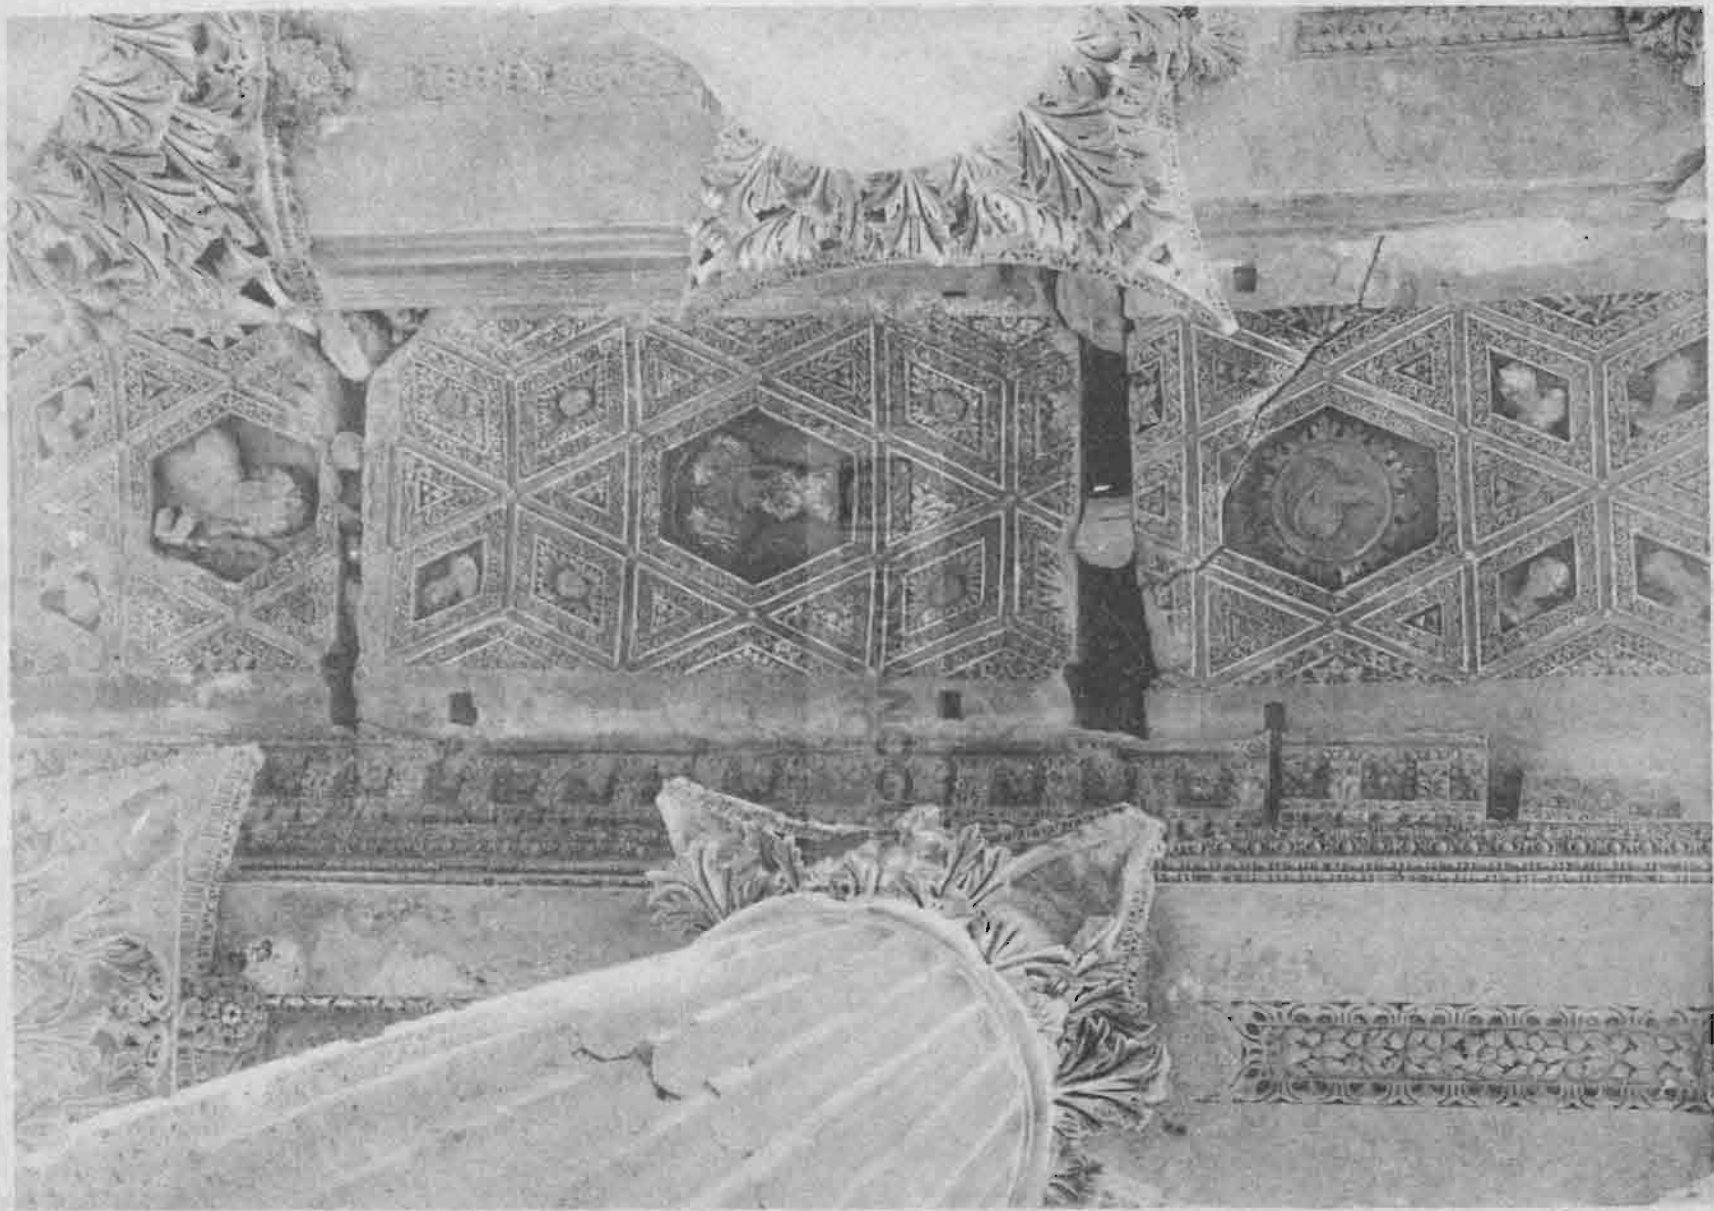

BAALBEK - Plafond du péristyle du Temple de Bacchus
Ceiling of Bacchus Temple peristyle